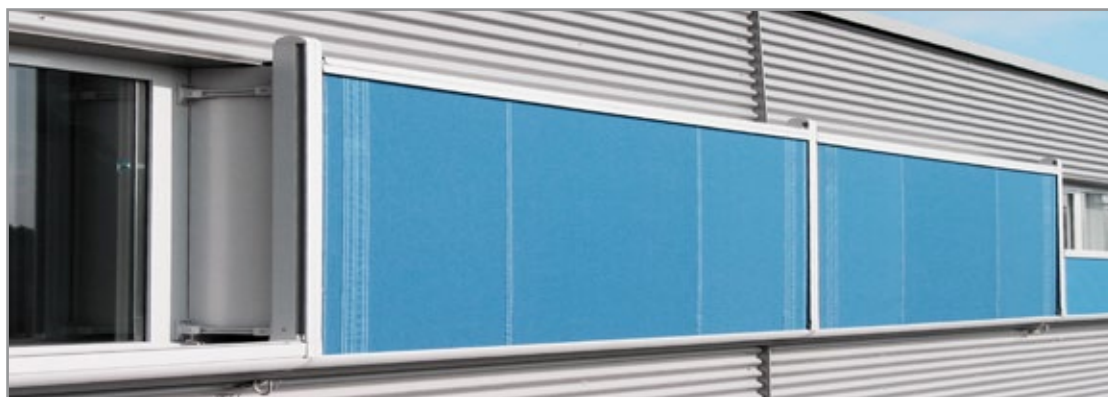

## Elio-Corti 4000 y 4100

Elegante parasol con moderno diseño atemporal.

Ambos modelos **Elio-Corti** están perfectamente concebidos para dar sombra sobre jardines de invierno, techos acristalados y ventanas de buhardillas.

### La lona

permanece siempre tensa gracias a un mecanismo patentado de pistones a gas incorporado en las guías. Los diferentes tipos de soportes existentes permiten un montaje flexible y sencillo incluso en estructuras complejas.

## Elio-Corti 4000 y 4100

Elegante parasol con moderno diseño atemporal.

El toldo puede recogerse y extenderse mediante un motor controlado electrónicamente y con parada automática. Opcionalmente también puede incorporar un mando a distancia, así como sensores automáticos de sol, viento, lluvia y temperatura.