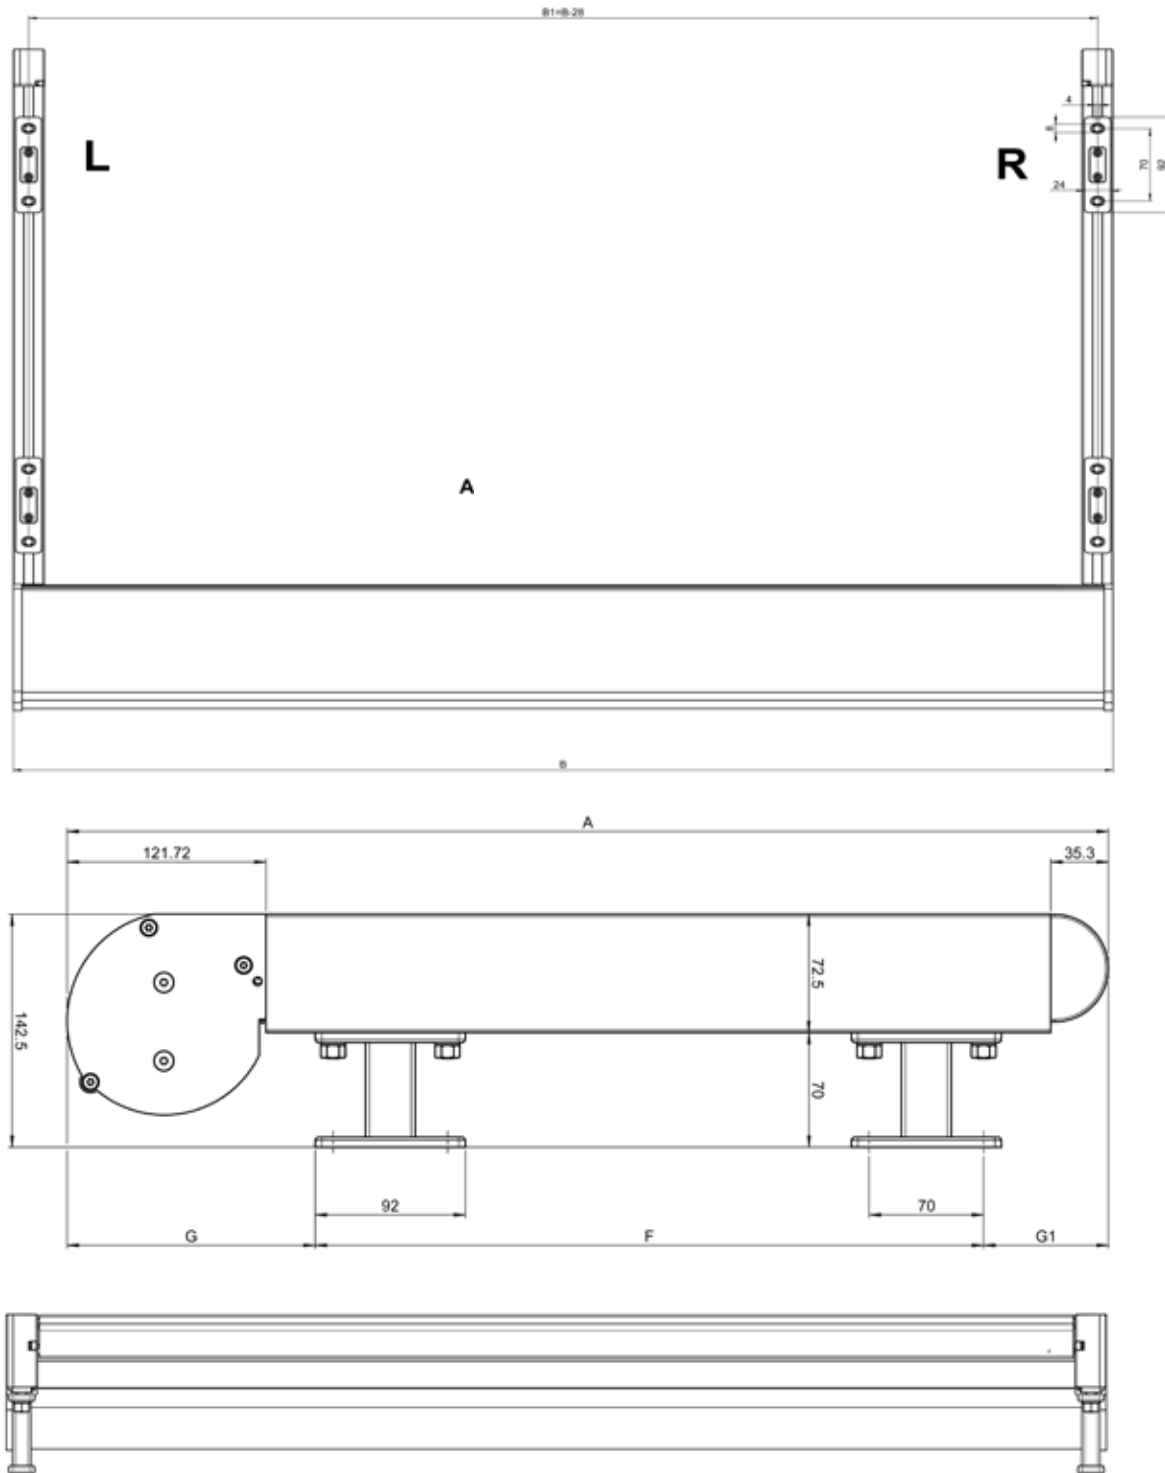

Especificaciones técnicas