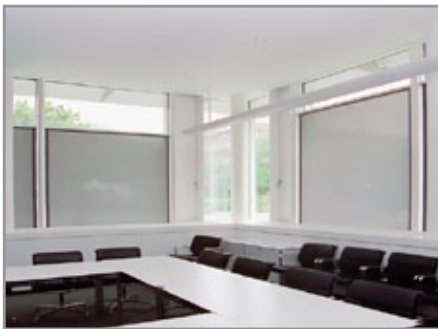

## Elio-Corti 4000 y 4100

Elegante parasol con moderno diseño atemporal.

Ambos modelos **Elio-Corti** están perfectamente concebidos para dar sombra sobre jardines de invierno, techos acristalados y ventanas de buhardillas.